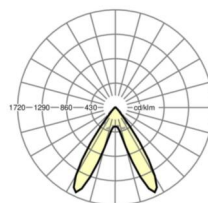

параметры

номер заказа	19460004130
код EAN	4020863396481
номер таможенного тарифа	94051190
Знак прохождения контроля	IP 20, класс защиты I, ENEC10 VDE, F, HACCP DIN10500/Food/IFS-пригодность для применения/BRC, Indoor, CE
Степень ударопрочности IK	IK03 (-20°C bis 25°C)
Температура окружения	ta -20°C в 25°C
Гарантийный срок	5 лет
Государственные программы поддержки	BEG - государственные субсидии для энергосберегающих зданий (действительна только для Германии)

электротехника

Балласт	Электронный драйвер (1 штука)
Мощность системы	68W
сетевое напряжение	230V/50Hz
автоматический предохранитель (пусковой ток)	10 штук/B10, 16 штук/B16, 10 штук/C10, 16 штук/C16
класс энергосбережения/Источник света	C

Оптика

Оснастка	LED, цветопередача/оттенок света CRI ≥ 80 / 3000K
Допуск для координаты цветности (MacAdam)	3SDCM
Фотобиологическая безопасность (светильник)	RG1
Номинальный световой поток	11395lm
Срок службы LED	50000h L80/B10 (Tq 25°C)
светоотдача светильников	167lm/W
Угол излучения	70° (C0) / 90° (C90)
UGR поп./вдоль	21.5 / 20.2

DEEP-LINK

<https://www.regiolux.de/ru/article/19460004130>

Ссылка	LED 12000lm 830
ηLB	100 %
Φ ↓/↑	99 % / 1 %
UGR поп./вдоль	21.5 / 20.2